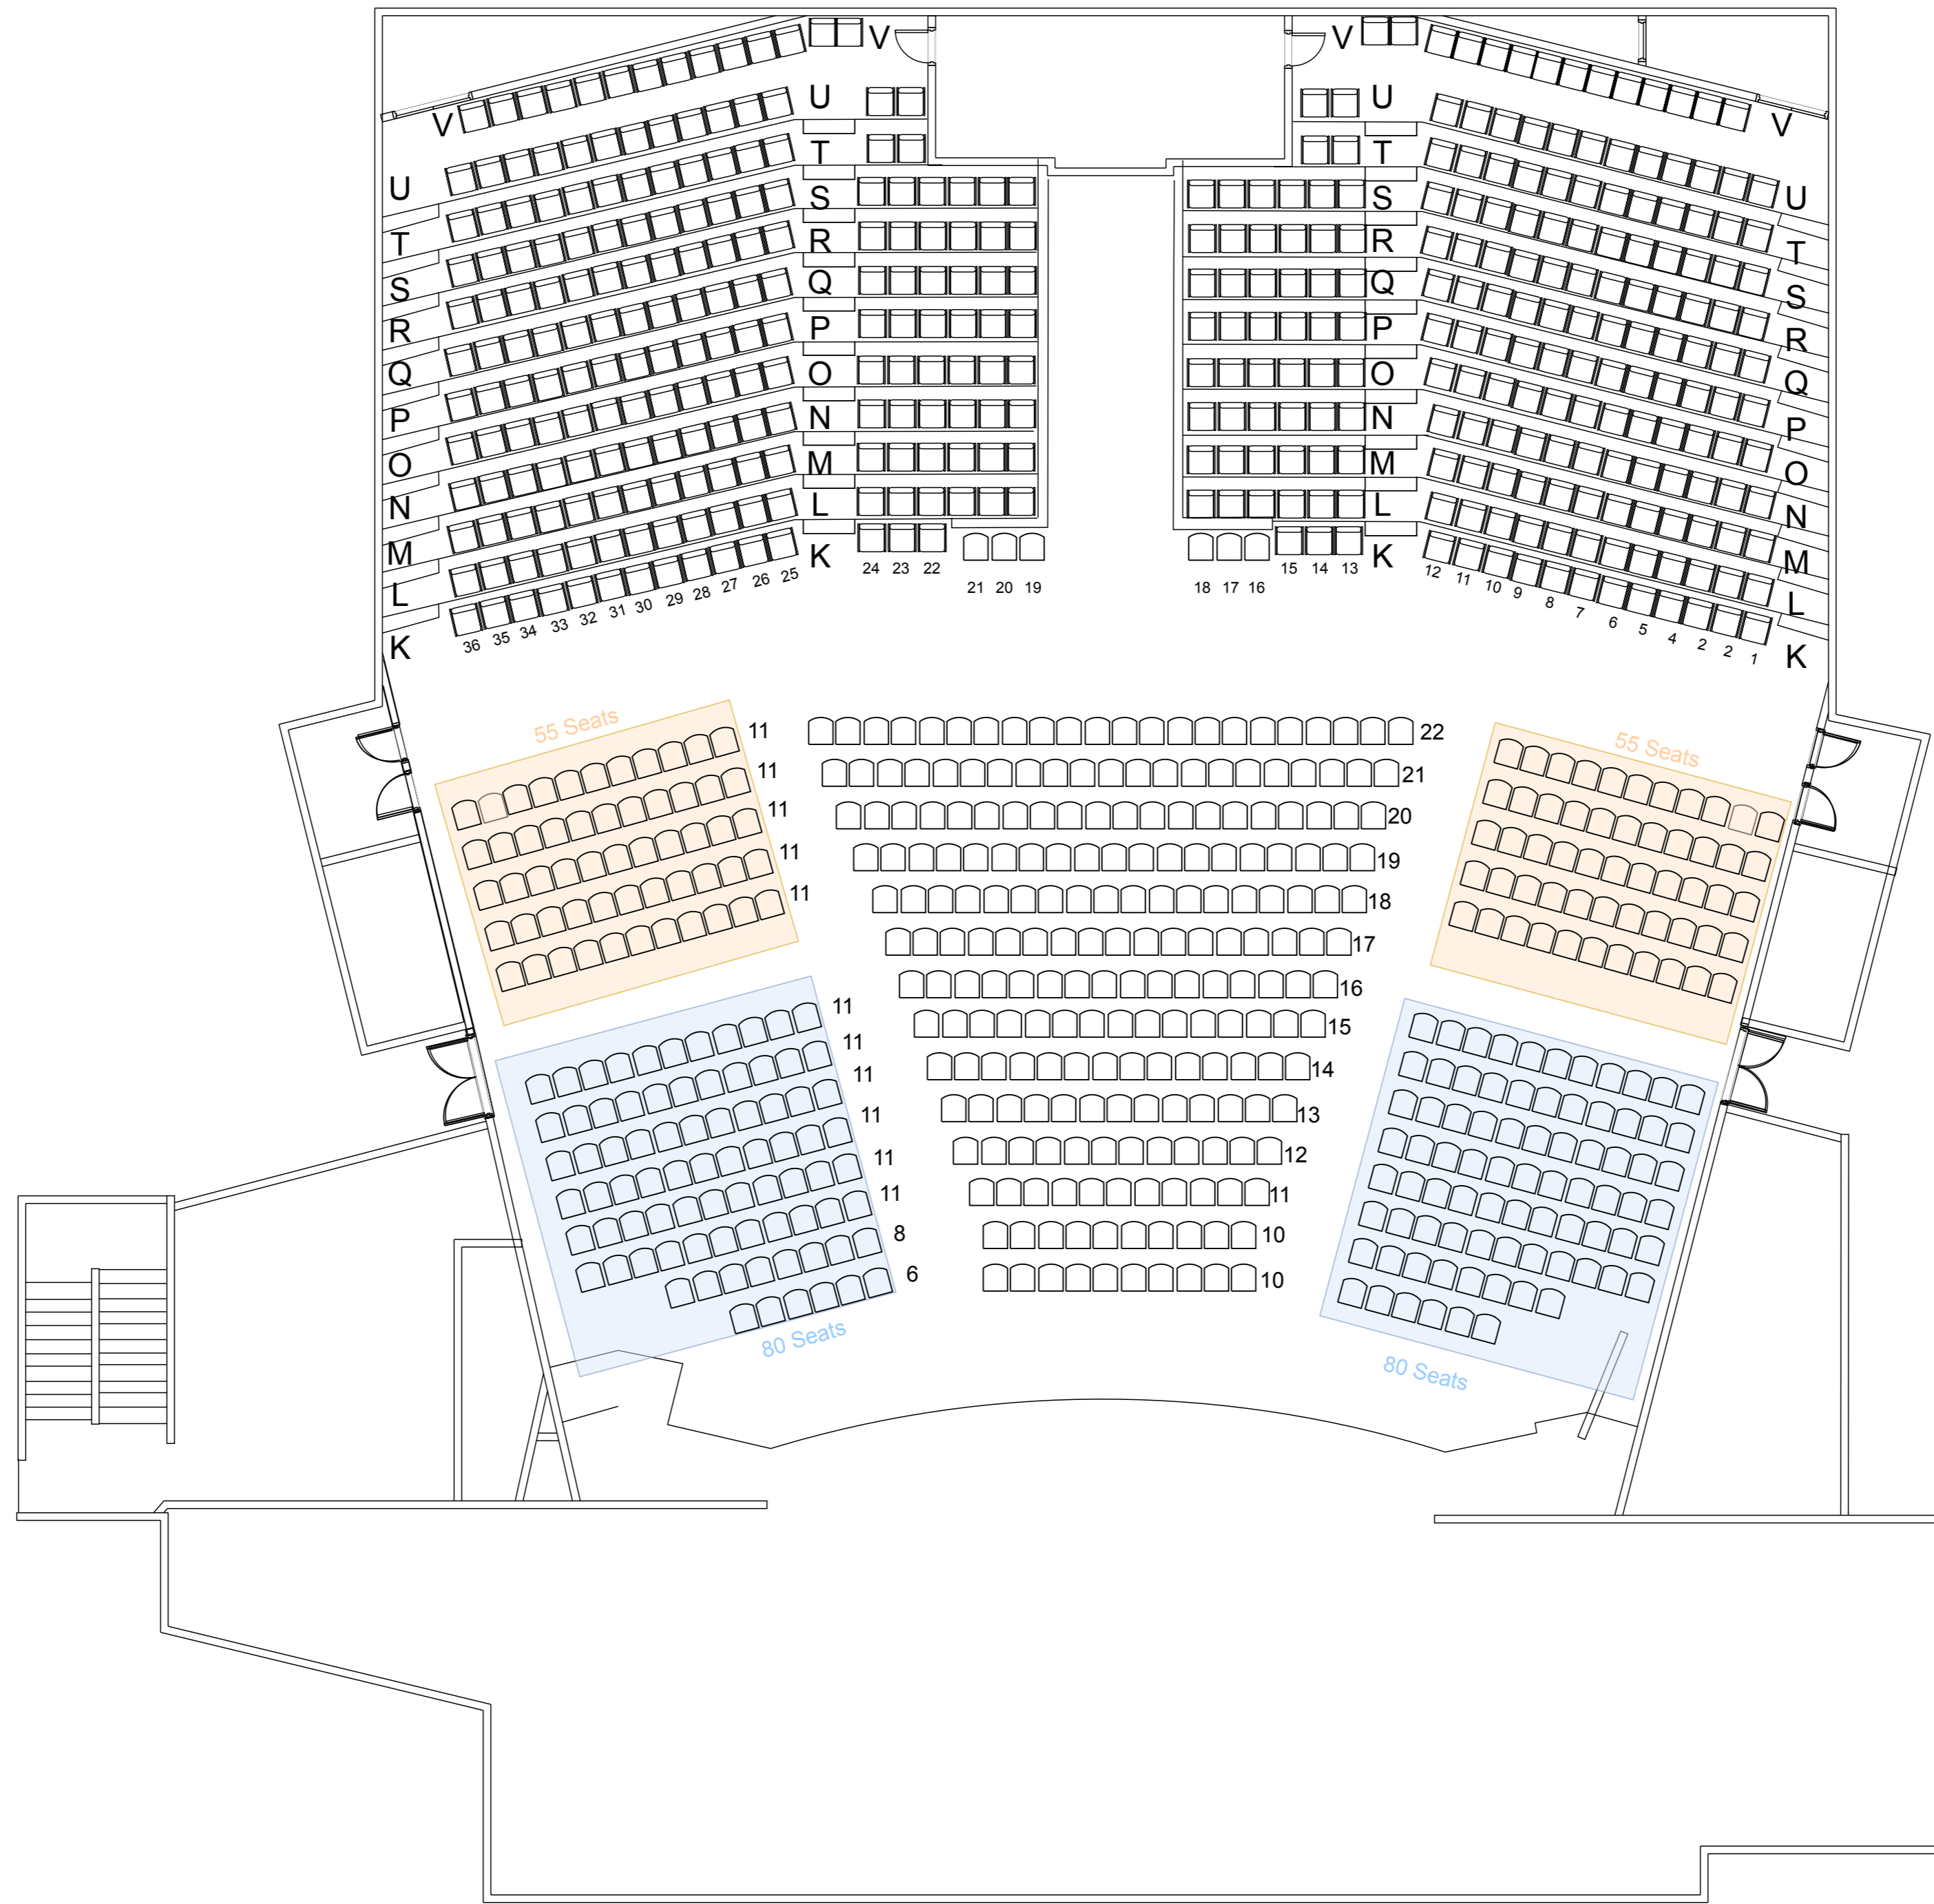

Assembly Seating

← 15.00 m →